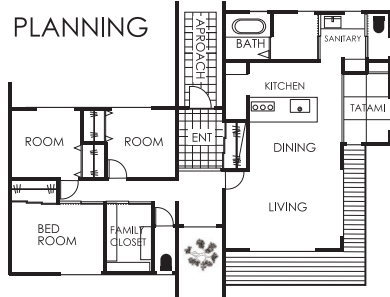

『陰』と『陽』が共存する平屋。

MODEL HOUSE

嘉川モデルハウス

FOR SALE